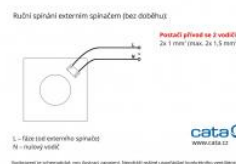

Cena pro Vás:

Kč

Cena včetně DPH:

1 209.00 Kč

Cena bez DPH:

999.17 Kč

Rec. poplatek RP - Elektrické ventilátory malé do 10 kg včetně DPH:

3.51 Kč

Rec. poplatek RP - Elektrické ventilátory malé do 10 kg bez DPH:

2.90 Kč

Kód zboží: **00283000**
Záruka: **24 měsíců**
Výrobce: **CATA**