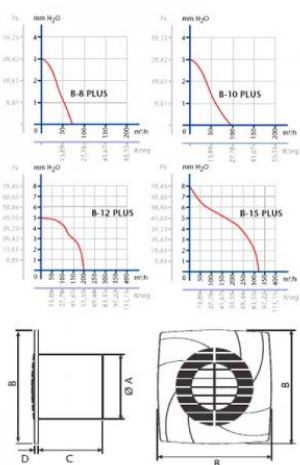

CATA B-15 PLUS

- **Průměr odtahu:** 150 mm
- **Barva:** Bílá
- **Příkon motoru:** 25 W
- **Otáček/min.:** 2100
- **Max. sací výkon:** 320 m³/hod
- **Max. tlak:** 78 Pa
- **Max. délka odtahu:** 8 m
- **Hlučnost - 2 m:** 45 dB(A)
- **Stupeň krytí:** IPX4
- **Montážní poloha:** Na zeď i do stropu

Axiální ventilátor na zeď, do stropu či do okna, pr. 150 mm, 320 m³/h, 45 dB(A), 8 mmH₂O (78 Pa), IPX4, nízký!

	ø A	B	C	D
B-8 PLUS	86	140	88	10
B-10 PLUS	98	140	98	10
B-12 PLUS	118	170	100	13
B-15 PLUS	148	190	112	15