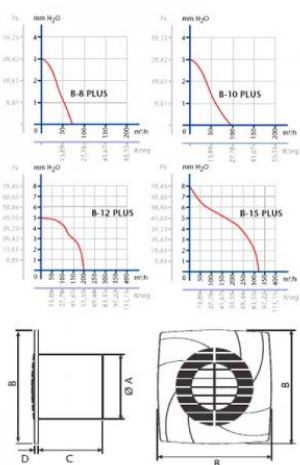

# CATA B-15 PLUS

- **Průměr odtahu:** 150 mm
- **Barva:** Bílá
- **Příkon motoru:** 25 W
- **Otáček/min.:** 2100
- **Max. sací výkon:** 320 m<sup>3</sup>/hod
- **Max. tlak:** 78 Pa
- **Max. délka odtahu:** 8 m
- **Hlučnost - 2 m:** 45 dB(A)
- **Stupeň krytí:** IPX4
- **Montážní poloha:** Na zeď i do stropu

Axiální ventilátor na zeď, do stropu či do okna, pr. 150 mm, 320 m<sup>3</sup>/h, 45 dB(A), 8 mmH<sub>2</sub>O (78 Pa), IPX4, nízký!

	ø A	B	C	D
B-8 PLUS	86	140	88	10
B-10 PLUS	98	140	98	10
B-12 PLUS	118	170	100	13
B-15 PLUS	148	190	112	15