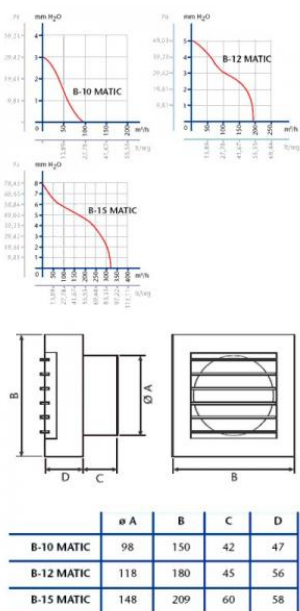

Cena pro Vás:

Kč

Cena včetně DPH:

1 299.00 Kč

Cena bez DPH:

1 073.55 Kč

Rec. poplatek RP - Elektrické ventilátory malé do 10 kg včetně DPH:

3.51 Kč

Rec. poplatek RP - Elektrické ventilátory malé do 10 kg bez DPH:

2.90 Kč

Kód zboží: **00935000**
Záruka: **24 měsíců**
Výrobce: **CATA**