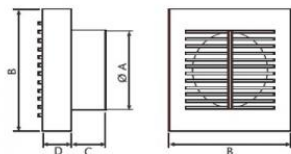

Ø A	B	C	D
B-10	98	150	42	35
B-12	118	180	45	44
B-15	148	209	60	45