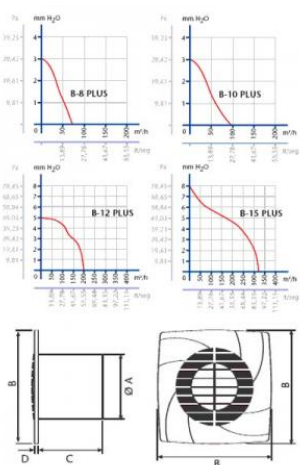

CATA B-10 PLUS

- **Průměr odtahu:** 100 mm
- **Barva:** Bílá
- **Příkon motoru:** 15 W
- **Otáček/min.:** 2500
- **Max. sací výkon:** 98 m³/hod
- **Max. tlak:** 29 Pa
- **Max. délka odtahu:** 3 m
- **Hlučnost - 2 m:** 41 dB(A)
- **Stupeň krytí:** IPX4
- **Zpětná klapka:** Volitelné příslušenství
- **Montážní poloha:** Na zeď i do stropu

Axiální ventilátor na zeď, do stropu či do okna, pr. 100 mm, 98 m³/h, 41 dB(A), 3 mmH₂O (29 Pa), IPX4, nízký!

	ø A	B	C	D
B-8 PLUS	86	140	88	10
B-10 PLUS	98	140	98	10
B-12 PLUS	118	170	100	13
B-15 PLUS	148	190	112	15