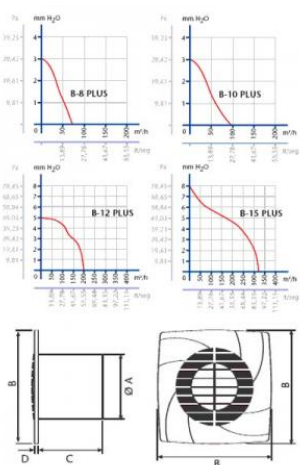

# CATA B-10 PLUS

- **Průměr odtahu:** 100 mm
- **Barva:** Bílá
- **Příkon motoru:** 15 W
- **Otáček/min.:** 2500
- **Max. sací výkon:** 98 m<sup>3</sup>/hod
- **Max. tlak:** 29 Pa
- **Max. délka odtahu:** 3 m
- **Hlučnost - 2 m:** 41 dB(A)
- **Stupeň krytí:** IPX4
- **Zpětná klapka:** Volitelné příslušenství
- **Montážní poloha:** Na zeď i do stropu

Axiální ventilátor na zeď, do stropu či do okna, pr. 100 mm, 98 m<sup>3</sup>/h, 41 dB(A), 3 mmH<sub>2</sub>O (29 Pa), IPX4, nízký!

|           | ø A | B   | C   | D  |
|-----------|-----|-----|-----|----|
| B-8 PLUS  | 86  | 140 | 88  | 10 |
| B-10 PLUS | 98  | 140 | 98  | 10 |
| B-12 PLUS | 118 | 170 | 100 | 13 |
| B-15 PLUS | 148 | 190 | 112 | 15 |