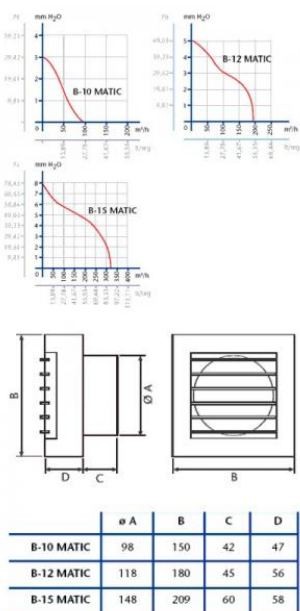

Cena pro Vás:	Kč
Cena včetně DPH:	829.00 Kč
Cena bez DPH:	685.12 Kč
Rec. poplatek RP - Elektrické ventilátory malé do 10 kg včetně DPH:	3.51 Kč
Rec. poplatek RP - Elektrické ventilátory malé do 10 kg bez DPH:	2.90 Kč
Kód zboží:	00915000
Záruka:	24 měsíců
Výrobce:	CATA